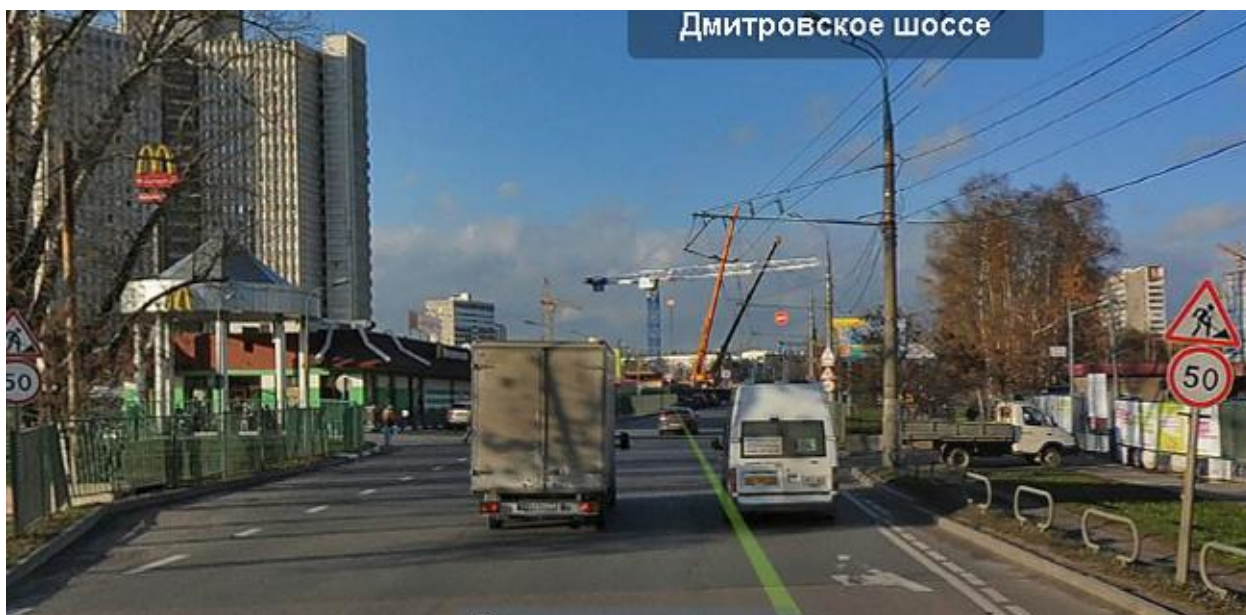

Схема проезда.

Адрес: Дмитровское ш., д.91 А

Из центра. По Дмитровскому ш. доезжаем до развилки с Коровинским ш.

Продолжаем двигаться по Дмитровскому ш. в область

На светофоре пересечения с Бескудниковским бульваром разворачиваемся в обратную сторону.