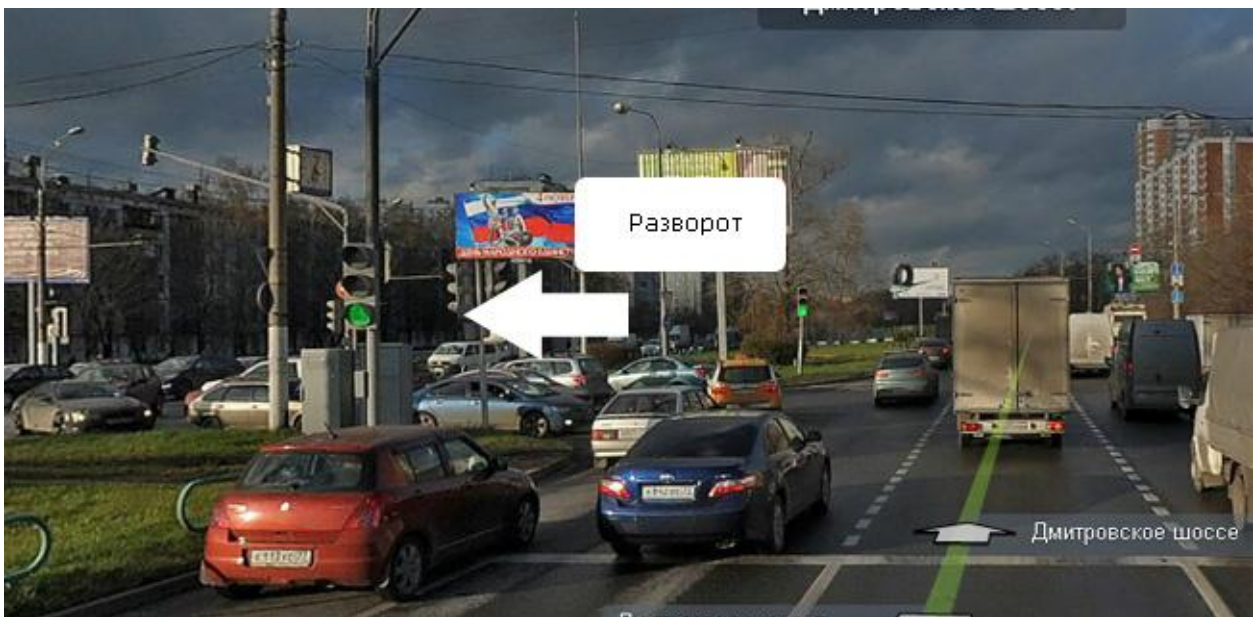

Схема проезда.

Адрес: Дмитровское ш., д.91 А

Из центра. По Дмитровскому ш. доезжаем до развилки с Коровинским ш.

Продолжаем двигаться по Дмитровскому ш. в область

На светофоре пересечения с Бескудниковским бульваром разворачиваемся в обратную сторону.